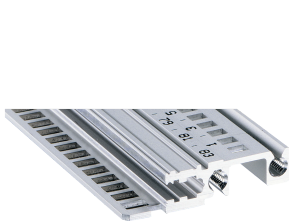

# Profilé horizontal, avant, type H-LD, haute rigidité, lèvre allongée, pour application IEEE, 42 F

## RÉFÉRENCE CATALOGUE

34560-342

Combinations of horizontal rails and side panels

\*+ can be combined, - combination not recommended

Horizontal rail	-	+	+	+
Horizontal rail	+	+	+	+
Horizontal rail	+	+	-	-
Side panel				
	Light r.1	Fluorescent	Heavy r.10	Rugged r.10

La glissière horizontale avec une lèvre allongée permet l'utilisation de poignées d'insertion / d'extraction IEEE.

## FONCTIONS

Pour modules enfichables avec poignée IEEE

Lèvre allongée (H-LD)

Montage en haut et en bas

Pour systèmes CPCI et VME64x

Profilé aluminium, finition anodisée, surface de contact conductrice