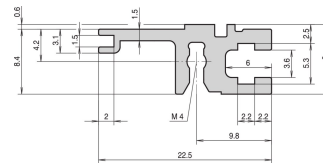

Profilé horizontal, arrière, type L-ST, léger, standard, 42 F

RÉFÉRENCE CATALOGUE

34560-442

Combinations of horizontal rails and side panels

	42 F	42 F	42 F	42 F
42 F	-	+	+	+
42 F	+	+	+	+
42 F	+	+	-	-
Horizontal rail	Light rail	Standard rail	Heavy rail	Super rail

Quantité par colis: 1

Finition: Anodisé

Longueur: 218.44mm

Matériau: Aluminium

Famille de produits: EuropacPRO; RatiopacPRO; RatiopacPRO Air; CompacPRO; PropacPRO

Type de produit: Profil horizontal

Type: Léger, ST