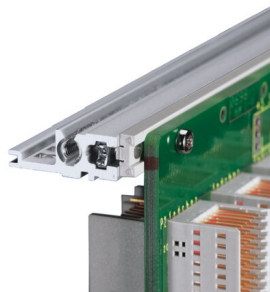

Profilé horizontal, arrière, type L-ST, léger, standard, 42 F

RÉFÉRENCE CATALOGUE

34560-442

Combinations of horizontal rails and side panels

	42 F	42 F	42 F	42 F
42 F	-	+	+	+
42 F	+	+	+	+
42 F	+	+	-	-
Horizontal rail	Light rail	Standard rail	Heavy rail	Super rail

Legend: + combinations; - combinations not recommended

Le profilé horizontal, type ST, permet le montage direct d'une carte fond de panier. L'isolation est réalisée par une bande isolante.

CERTIFICATIONS

FONCTIONS

Pour montage indirect de carte fond de panier avec bandes isolantes

Montage supérieur et inférieur

Profilé aluminium, finition anodisée, surface de contact conductrice

ATTRIBUTS DU PRODUIT

Largeur du rack: 42HP

Quantité par colis: 1

Finition: Anodisé

Longueur: 218.44mm

Matériau: Aluminium

Famille de produits: EuropacPRO; RatiopacPRO; RatiopacPRO Air; CompacPRO; PropacPRO

Type de produit: Profil horizontal

Type: Léger, ST