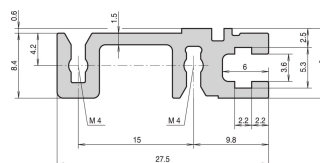

Profilé horizontal, arrière, type H-ST, lourd, standard, 40 F

RÉFÉRENCE CATALOGUE

34560-540

Combinations of horizontal rails and side panels

	40 F	28 F	24 F	16 F
Horizontal rail	-	+	+	+
Vertical rail	+	+	+	+
Horizontal rail	+	+	-	-
Side panel	Light 1.0	Medium 1.0	Heavy 1.0	Super 1.0

Legend: + combination is recommended, - combination is not recommended

Le profilé horizontal, type ST, permet le montage direct d'une carte fond de panier. L'isolation est réalisée par une bande isolante.

ATTRIBUTS DU PRODUIT

Largeur du rack: 40HP

Quantité par colis: 1

Finition: Anodisé

Longueur: 208.28mm

Matériau: Aluminium

Famille de produits: EuropacPRO; RatiopacPRO; RatiopacPRO Air; CompacPRO; PropacPRO

Type de produit: Profil horizontal