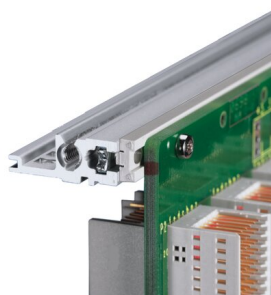

Profilé horizontal, arrière, type H-ST, lourd, standard, 40 F

RÉFÉRENCE CATALOGUE

34560-540

Combinations of horizontal rails and side panels

	40 F	28 F	24 F	16 F
Horizontal rail	-	+	+	+
Vertical rail	+	+	+	+
Horizontal rail	+	+	-	-
Side panel	Light 1.0	Medium 1.0	Heavy 1.0	Super 1.0

Legend: + combination is recommended, - combination is not recommended

Le profilé horizontal, type ST, permet le montage direct d'une carte fond de panier. L'isolation est réalisée par une bande isolante.

CERTIFICATIONS

FONCTIONS

Pour montage indirect de carte fond de panier avec bandes isolantes

Standard pour importantes sollicitations mécaniques (H-ST)

Montage supérieur et inférieur

< 28 F non imprimé

Profilé aluminium, finition anodisée, surface de contact conductrice, avec marquage en F

ATTRIBUTS DU PRODUIT

Largeur du rack: 40HP

Quantité par colis: 1

Finition: Anodisé

Longueur: 208.28mm

Matériau: Aluminium

Famille de produits: EuropacPRO; RatiopacPRO; RatiopacPRO Air; CompacPRO; PropacPRO

Type de produit: Profil horizontal