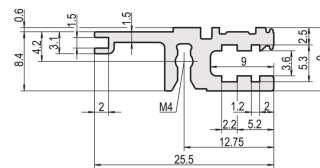

Profilé horizontal, arrière, type L-VT, Allégé, 40F

RÉFÉRENCE CATALOGUE

34560-640

Combinations of horizontal rails and side panels

		"H" can be combined		"L" combination not recommended	
Horizontal rail	Horizontal rail	-	+	+	+
Horizontal rail	Horizontal rail	+	+	+	+
Horizontal rail	Horizontal rail	+	+	-	-
Horizontal rail	Horizontal rail	+	+	-	-
Horizontal rail	Horizontal rail	+	+	-	-
Horizontal rail	Horizontal rail	+	+	-	-
Horizontal rail	Horizontal rail	+	+	-	-

Legend: + = can be combined, - = combination not recommended

Le profilé horizontal, type VT, permet le montage direct d'une carte fond de panier.

CERTIFICATIONS

FONCTIONS

Pour le montage direct de carte fond de panier

Montage en retrait pour faibles sollicitations mécaniques (L-VT)

Montage supérieur et inférieur

Profilé aluminium, finition anodisée, surface de contact conductrice

ATTRIBUTS DU PRODUIT

Largeur du rack: 40HP

Quantité par colis: 1

Finition: Anodisé

Longueur: 208.28mm

Matériau: Aluminium

Famille de produits: EuropacPRO; RatiopacPRO; RatiopacPRO Air; CompacPRO; PropacPRO

Type de produit: Profil horizontal

Type: Léger, VT