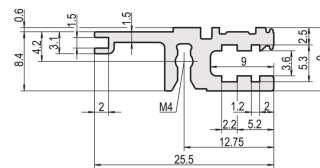

Profilé horizontal, arrière, type L-VT, Allégé, 63F

RÉFÉRENCE CATALOGUE

34560-663

Combinations of horizontal rails and side panels

	"H" can be combined		"L" combination not recommended	
Aluminum rail	-	+	+	+
Aluminum rail	+	+	+	+
Aluminum rail	+	+	-	-
Aluminum rail	+	+	-	-
Aluminum rail	+	+	-	-
Aluminum rail	+	+	-	-

Legend: + = can be combined, - = combination not recommended

Le profilé horizontal, type VT, permet le montage direct d'une carte fond de panier.

CERTIFICATIONS

FONCTIONS

Pour le montage direct de carte fond de panier

Montage en retrait pour faibles sollicitations mécaniques (L-VT)

Montage supérieur et inférieur

Profilé aluminium, finition anodisée, surface de contact conductrice

ATTRIBUTS DU PRODUIT

Largeur du rack: 63HP

Quantité par colis: 1

Finition: Anodisé

Longueur: 325.12mm

Matériau: Aluminium

Famille de produits: EuropacPRO; RatiopacPRO; RatiopacPRO Air; CompacPRO; PropacPRO

Type de produit: Profil horizontal

Type: Léger, VT