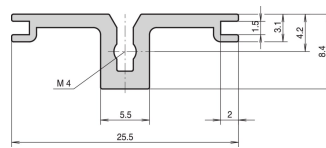

Profil horizontal arrière de type AB pour guide-carte rear I/O, 20 F

RÉFÉRENCE CATALOGUE

34561-520

Combinations of horizontal rails and side panels

	4" can be combined	3" can be combined	2" can be combined	1.5" can be combined
Horizontal rail	-	+	+	+
Horizontal rail	+	+	+	+
Horizontal rail	+	+	-	-
Horizontal rail	+	+	-	-

ATTRIBUTS DU PRODUIT

Largeur du rack: 20HP

Quantité par colis: 1

Finition: Anodisé

Longueur: 106.68mm

Matériau: Aluminium

Famille de produits: EuropacPRO; RatiopacPRO; RatiopacPRO Air; CompacPRO; PropacPRO

Type de produit: Profil horizontal

Veillez noter que certains articles sont livrés selon des tailles de lots définies (SPQ, par ex. 5 pièces, 10 pièces, 50 pièces, etc.). Dans le cas d'une quantité commandée différente (par ex. 2 pièces), la quantité pourra être automatiquement augmentée à la taille de lot supérieure = lot de livraison standard.