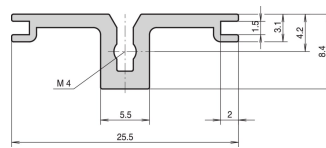

Profil horizontal arrière de type AB pour guide-carte rear I/O, 40 F

RÉFÉRENCE CATALOGUE

34561-540

Combinations of horizontal rails and side panels

	40 F	40 F	40 F	40 F
40 F	-	+	+	+
40 F	+	+	+	+
40 F	+	+	-	-
40 F	+	+	-	-

Legend: + can be combined, - combination not recommended

Profilé horizontal en aluminium extrudé type AB (AB = support) pour fixation des guide-carte pour cartes rear I/O, avec une surface anodisée et une surface de contact conductrice. Convient au RatiopacPRO Air et EuropacPRO/-durci.