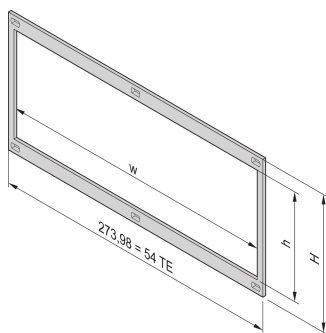

Cadre avant, Sans blindage pour montage horizontal des cartes, 3 U, 20 F

RÉFÉRENCE CATALOGUE

34564-108

L'installation du cadre avant permet le contact entre les bacs à cartes et les montages. Il doit être utilisé si un client a sélectionné un kit de montage de carte horizontale.

CERTIFICATIONS

FONCTIONS

Cadre avant, sans blindage, pour montage horizontal des cartes

ATTRIBUTS DU PRODUIT

Hauteur du rack: 3U

Largeur du rack: 20HP

Quantité par colis: 1

Finition: Anodisé