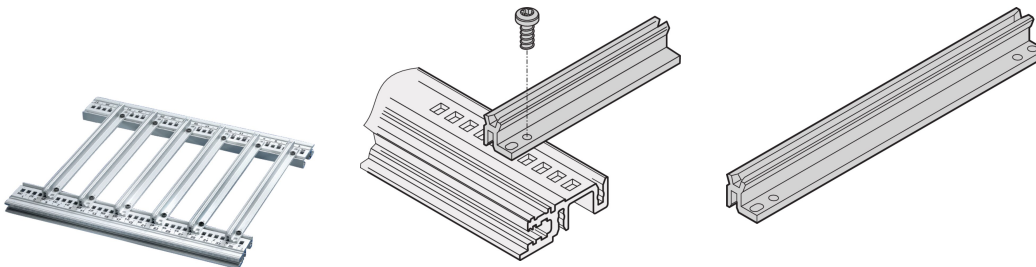

# Guide-cartes de type accessoire pour circuits imprimés lourds, très résistant, aluminium, 340 mm, largeur de rainure 2,5 mm, argent

## RÉFÉRENCE CATALOGUE

**34564-884**

Ce guide-carte, de type Accessoire, renforcé pour les circuits imprimés lourds constitue une interface fiable entre la mécanique du bac à cartes et les sous-ensembles. Les guides-cartes peuvent aussi être boulonnés à l'horizontale

## FONCTIONS

Pour les circuits imprimés particulièrement lourds, modules enfichables ou cassettes

Montage, à visser uniquement sur les profils de type H (Heavy) et de type R (Rugged)

Profilé aluminium

## ATTRIBUTS DU PRODUIT

Quantité par colis: 1

Profondeur de la carte: 340mm

Largeur de rainure: 2.5

Couleur: Argent

Finition: Anodisé

Matériau: Aluminium

Famille de produits: EuropacPRO; RatiopacPRO; RatiopacPRO Air; CompacPRO; PropacPRO; MultipacPRO; Inpac