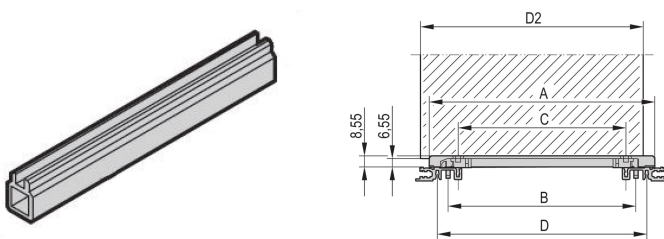

Guide-cartes multi pièces, pièce intermédiaire, extrusion plastique, 160 mm, largeur de rainure 2 mm, gris, 10 pièces

RÉFÉRENCE CATALOGUE

34564-891

Profil central de guide-cartes pour guide-cartes en plusieurs parties, en plastique ou aluminium extrudé. Adapté aux types standard, accessoire ou circuit imprimé 4,4 et aux embouts avec détrompage.

CERTIFICATIONS

FONCTIONS

Profil central pour le montage des guide-cartes pour une largeur de rainure de 2 mm

2 embouts en plastique sont requis ; ceux-ci sont enfoncés aux deux extrémités du profil intermédiaire

Les guide-cartes peuvent être fixés sur des profilés horizontaux (extrusion d'aluminium) ou des plaques de 1,5 mm d'épaisseur

Température de stockage : -40°C à 130°C

ATTRIBUTS DU PRODUIT

Matériau: PVC

Couleur: Gris

Un guide-cartes se compose de : 1 paire d'embouts et 1 pièce de profil.

Veuillez noter que certains articles sont livrés selon des tailles de lots définies (SPQ, par ex. 5 pièces, 10 pièces, 50 pièces, etc.). Dans le cas d'une quantité commandée différente (par ex. 2 pièces), la quantité pourra être automatiquement augmentée à la taille de lot supérieure = lot de livraison standard.