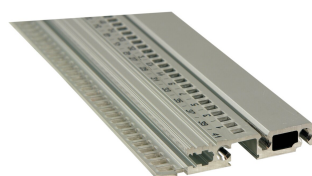

Profilé horizontal, avant, type R-LD, Durci, longue lèvre, 20 F

RÉFÉRENCE CATALOGUE

34566-320

Combinations of horizontal rails and side panels

„+“ can be combined, „-“ combination not recommended

	20 F	28 F	40 F	42 F
20 F	-	+	+	+
28 F	+	+	+	+
40 F	+	+	-	-
42 F				

Le profilé horizontal de type durci peut supporter des chocs et des vibrations jusqu'à 25 g. Il permet l'usage de poignées IEEE.

CERTIFICATIONS

FONCTIONS

Profils « durcis » de type R-LD avec 3 points de fixation pour une rigidité accrue

Pour insertion/extraction de cartes CompactPCI ou, VME64x

Marquage en F à partir de 28 F et supérieurs

Longueur 20, 28, 40, 42, 63, 84 F ou 1000 mm

Profilé aluminium, finition anodisée, surface de contact conductrice, avec marquage en F

ATTRIBUTS DU PRODUIT

Largeur du rack: 20HP

Quantité par colis: 1

Finition: Anodisé

Longueur: 106.68mm

Matériau: Aluminium

Famille de produits: EuropacPRO

Type de produit: Profil horizontal