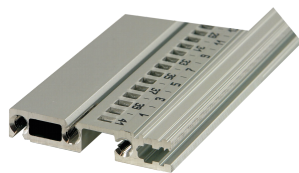

## RÉFÉRENCE CATALOGUE

**34566-784**

Combinations of horizontal rails and side panels

„+“ can be combined, „-“ combination not recommended

	Backdoor 1 F	Backdoor 2 F	Backdoor 3 F	Backdoor 4 F
Backdoor 1 F	-	+	+	+
Backdoor 2 F	+	+	+	+
Backdoor 3 F	+	+	-	-
Backdoor 4 F	+	+	-	-
Side panel	Light 1 F	Backdoor 1 F	Heavy 1 F	Backdoor 2 F

Light 1 F

La glissière horizontale, type durci, permet le montage direct d'une carte fond de panier.

## FONCTIONS

Profilé horizontal « durci » de type R-VT avec fixation 3 trous pour une rigidité accrue

Profilé aluminium, finition anodisée, surface de contact conductrice

## ATTRIBUTS DU PRODUIT

Largeur du rack: 84HP

Quantité par colis: 1

Finition: Anodisé

Longueur: 431.8mm

Matériau: Aluminium

Famille de produits: EuropacPRO

Type de produit: Profil horizontal