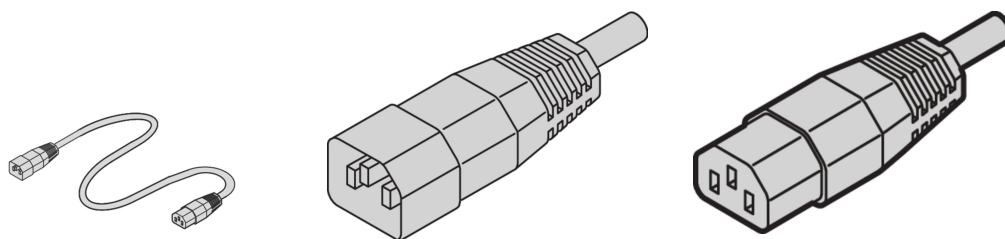

Câble secteur, IEC C14, vers C13, 2,5 m, noir

RÉFÉRENCE CATALOGUE

60197-053

Les câbles secteur nVent SCHROFF offrent une fixation pratique et universelle avec des possibilités d'attache variables. Ils sont génériques et s'adaptent à différents besoins tels que la ventilation, l'éclairages, les connexions de PC industriels, les alimentations sans interruption, les systèmes, etc...

CERTIFICATIONS

FONCTIONS

Applications : ventilateurs, lampes pour baies, Connexions PC industriels, Systèmes et alimentations sans interruption

ATTRIBUTS DU PRODUIT

Connecteur d'entrée: CEI C14

Connecteur de sortie: CEI C13

Longueur: 2500mm

Quantité par colis: 1

Couleur: Noir

Type de connecteur: Droit

Matériau: PVC

Type de produit: Câble

AVERTISSEMENT

Les produits nVent doivent être installés et utilisés uniquement comme indiqué dans les feuilles d'instructions et les documents de formation de nVent. Les feuilles d'instructions sont disponibles sur www.nvent.com et auprès de votre représentant du service client nVent. Une installation incorrecte, une mauvaise utilisation, une mauvaise application ou tout autre défaut de respect total des instructions et des avertissements de nVent peut entraîner une défaillance du produit, des dommages matériels, des blessures corporelles graves et la mort et/ou annuler votre garantie.