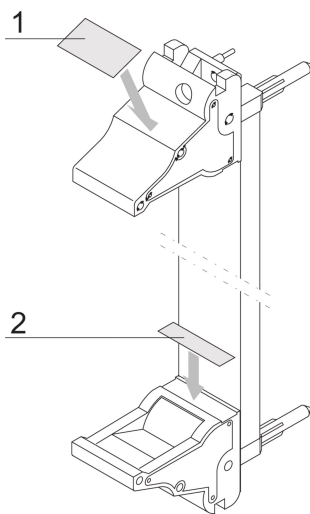

Fiche d'identification du module enfichable pour poignée IEL, fiche avec 320 étiquettes. 19 x 4,8 mm

RÉFÉRENCE CATALOGUE

60817-341

Étiquette Polyester, auto-adhésif, blanche pour poignées IET ou IEL.

CERTIFICATIONS

FONCTIONS

Planche d'étiquettes, Polyester, auto-adhésif, blanc

Pour les poignées IE

ATTRIBUTS DU PRODUIT

Compatible avec: Faces avant

Quantité par colis: 320

Matériau: Polyéthylène

DIAGRAMMES