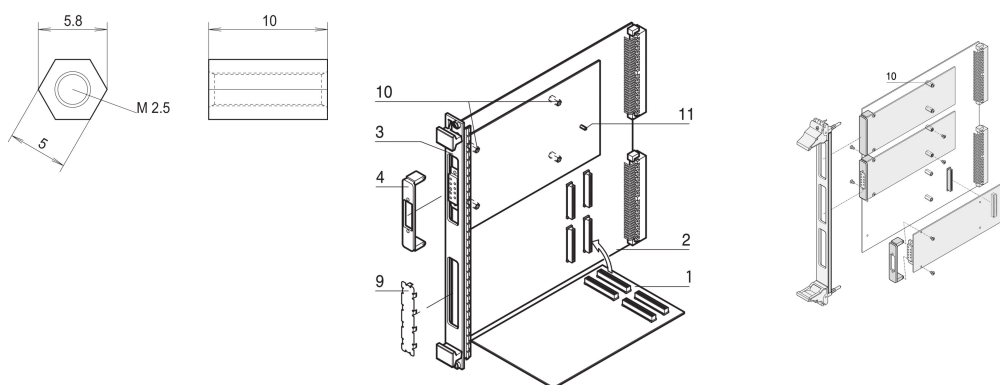

Entretoise pour montage de cartes mezzanine PMC et FMC

RÉFÉRENCE CATALOGUE

60897-278

Kit de fixation pour mezzanines.

CERTIFICATIONS

FONCTIONS

Pour créer un espacement entre les cartes mezzanine selon la spécification IEEE P1386 ou VITA 57.1 et la carte carrier

Goujon de fixation

ATTRIBUTS DU PRODUIT

Type de produit: Entretoise

Compatible avec: Faces avant; Systèmes CompactPCI Serial; Systèmes CompactPCI; PXI

Profondeur: 10mm

Finition: Zingué

Hauteur: 5mm

Longueur: 10mm

Matériau: Acier

Quantité par colis: 1

Type de filetage: Métrique

Largeur: 5mm

INFORMATIONS COMPLÉMENTAIRES

Veillez noter que certains articles sont livrés selon des tailles de lots définies (SPQ, par ex. 5 pièces, 10 pièces, 50 pièces, etc.). Dans le cas d'une quantité commandée différente (par ex. 2 pièces), la quantité pourra être automatiquement augmentée à la taille de lot supérieure = lot de livraison standard.