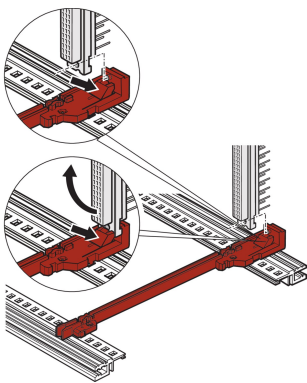

# Guide-cartes type standard, avec fixation pour connecteur DIN, 160 mm, largeur de rainure 2 mm, rouge, 1 paire

## RÉFÉRENCE CATALOGUE

**64560-074**

Le guide-carte de type standard pour connecteurs permet à l'utilisateur de clipser les connecteurs DIN (EN 60603-2 (DIN 41612)) directement sur les guide-cartes. Applicable uniquement aux cartes euro de dimensions 100 x 160 mm et 100 x 220 mm. Compatible avec RatiopacPRO Air, PropacPRO, CompacPRO et EuropacPRO.

## FONCTIONS

Montage facile et économique des connecteurs à clipser comme alternative aux rails z ou aux profilés horizontaux avec rail z intégré.

Pour le format carte euro simple 100 x 160 mm ou 100 x 220 mm ; ne convient pas au format carte euro double

Guide-carte en matière plastique, monobloc, rouge, largeur de rainure 2 mm

Peut être clipsé dans les profilés horizontaux dans l'extrusion d'aluminium

Peut être fixé dans une tôle de 1,5 mm d'épaisseur

Température de stockage : -40°C à 130°C