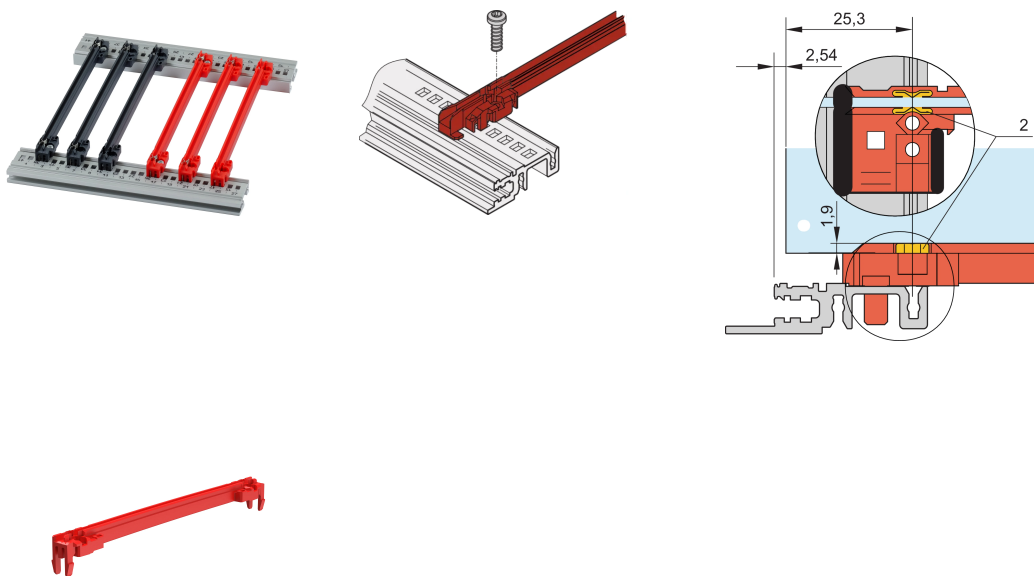

# Guide-cartes type accessoire, PC, 160 mm, largeur de rainure 2 mm, rouge

## RÉFÉRENCE CATALOGUE

**64568-005**

Nouvelle génération de guide-cartes de type Accessoire pour PCB ou unités enfichables. Forme une interface fiable entre les mécaniques de bac à cartes et les sous-ensembles.

## FONCTIONS

NOUVELLE génération de guide-cartes en plastique de type accessoire pour un maintien fiable des cartes ou des modules enfichables

Stabilité significativement accrue, grâce à une conception optimisée et un matériau (PC) de haute qualité

## ATTRIBUTS DU PRODUIT

---

Couleur: Rouge

Matériau: Plastique renforcé de fibres

Quantité par colis: 1

Profondeur de la carte: 160mm

Largeur de rainure: 2

Conformité: EN 45545-2