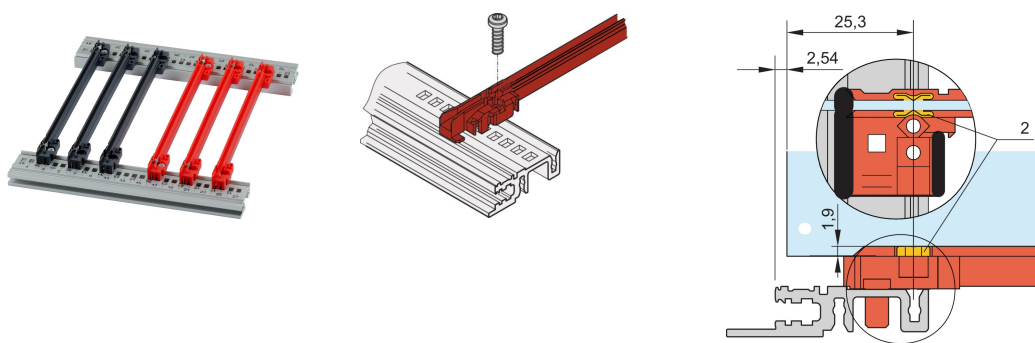

# Guide-cartes type accessoire, PC, 160 mm, largeur de rainure 2 mm, gris

## RÉFÉRENCE CATALOGUE

**64568-055**

Nouvelle génération de guide-cartes de type Accessoire pour PCB ou unités enfichables. Forme une interface fiable entre les mécaniques de bac à cartes et les sous-ensembles.

## FONCTIONS

NOUVELLE génération de guide-cartes en plastique de type accessoire pour un maintien fiable des cartes ou des modules enfichables

Stabilité significativement accrue, grâce à une conception optimisée et un matériau (PC) de haute qualité