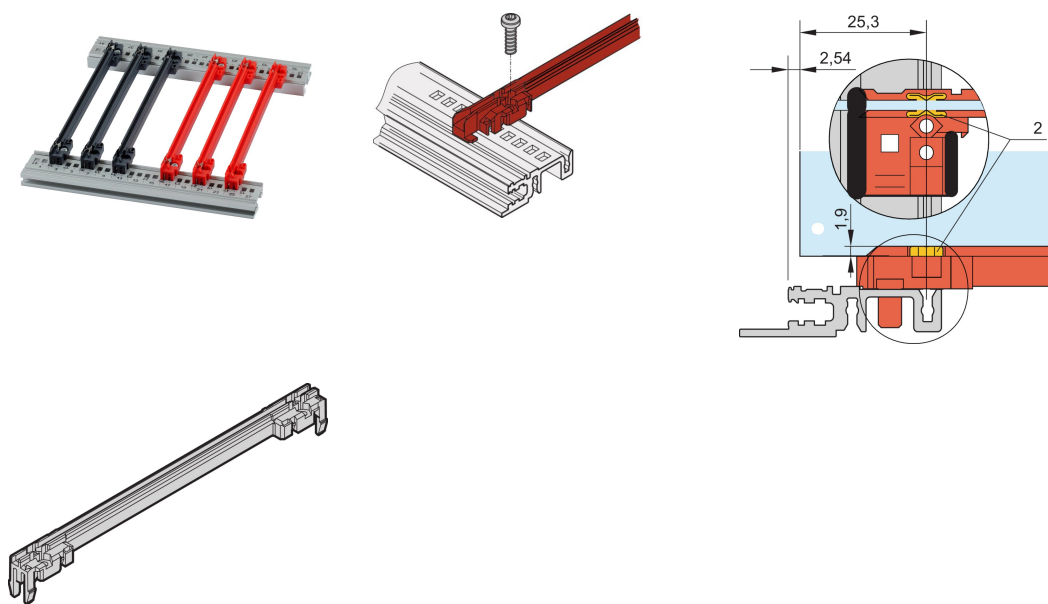

# Guide-cartes type accessoire, PC, 220 mm, largeur de rainure 2,5 mm, rouge

## RÉFÉRENCE CATALOGUE

**64568-102**

Nouvelle génération de guide-cartes de type Accessoire pour PCB ou unités enfichables. Forme une interface fiable entre les mécaniques de bac à cartes et les sous-ensembles.

## FONCTIONS

NOUVELLE génération de guide-cartes en plastique de type accessoire pour un maintien fiable des cartes ou des modules enfichables

Stabilité significativement accrue, grâce à une conception optimisée et un matériau (PC) de haute qualité

## ATTRIBUTS DU PRODUIT

---

Couleur: Rouge

Matériau: Plastique renforcé de fibres

Quantité par colis: 1

Profondeur de la carte: 220mm

Largeur de rainure: 2.5

Conformité: EN 45545-2