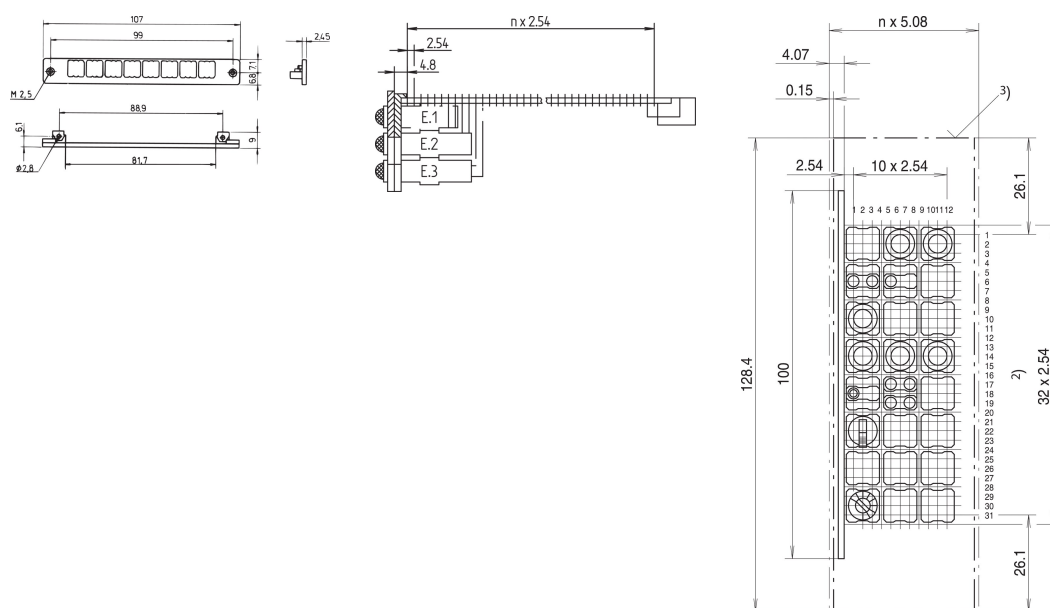

Cadre de montage pour plan de montage 1

RÉFÉRENCE CATALOGUE

69004-043

Cadre de montage pour plan de montage 1, inflammabilité UL 94 V0 et deux connecteurs femelles filetés M2.5.

CERTIFICATIONS

FONCTIONS

Matériau PBT

Avec 2 connecteurs femelles filetés M 2,5

Inflammabilité UL 94 V-0

ATTRIBUTS DU PRODUIT

Type de produit: Kit de montage

Matériau: Polybutylène téréphtalate

Quantité par colis: 1

Gross Weight: 0.005kg

INFORMATIONS COMPLÉMENTAIRES

Les cadres de montage n° 69004-043, 69004-44 et 69004-045 ne peuvent pas être utilisés avec la poignée de profilé aluminium pour les faces avant.

Veillez noter que certains articles sont livrés selon des tailles de lots définies (SPQ, par ex. 5 pièces, 10 pièces, 50 pièces, etc.). Dans le cas d'une quantité commandée différente (par ex. 2 pièces), la quantité pourra être automatiquement augmentée à la taille de lot supérieure = lot de livraison standard.