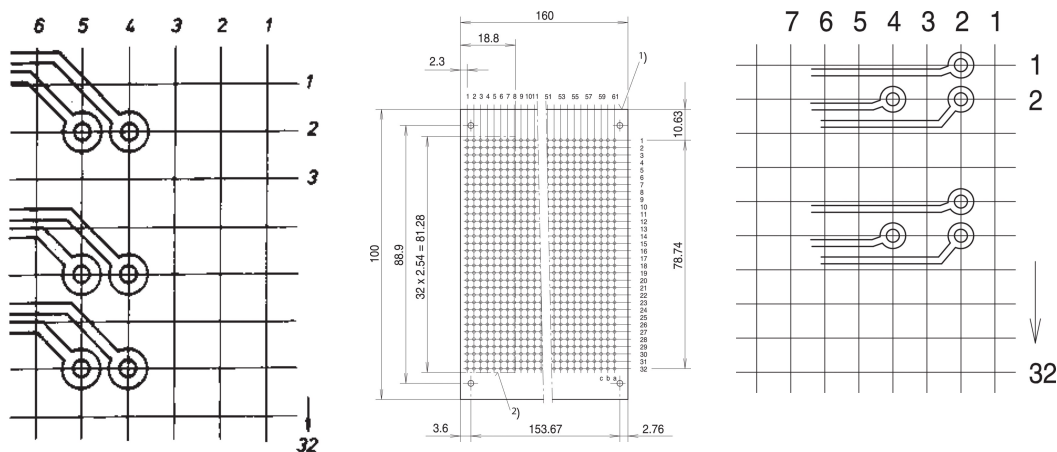

Potentiomètre Cermet, 100 kOhm

RÉFÉRENCE CATALOGUE

69004-155

Un potentiomètre est un composant de résistance électrique dont les valeurs de résistance peuvent être modifiées mécaniquement (en tournant ou en déplaçant).

CERTIFICATIONS

FONCTIONS

Forme courte pour niveau de montage 1

ATTRIBUTS DU PRODUIT

Type de produit: Potentiomètre

Résistance: 100000Ω

Quantité par colis: 1

INFORMATIONS COMPLÉMENTAIRES

Dimensions of connecting pins: 0,45 × 0,45 mm.

Perçage Ø8 mm requis sur la face avant.

En cas de charnières à gauche : les broches 1 et 2 sont faiblement ohmiques.

En cas de charnières à droite : les broches 2 et 3 sont faiblement ohmiques.

Veuillez noter que certains articles sont livrés selon des tailles de lots définies (SPQ, par ex. 5 pièces, 10 pièces, 50 pièces, etc.). Dans le cas d'une quantité commandée différente (par ex. 2 pièces), la quantité pourra être automatiquement augmentée à la taille de lot supérieure = lot de livraison standard.