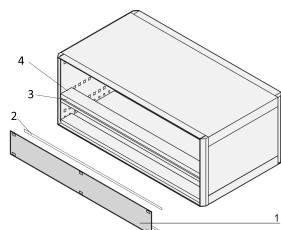

Face avant 1 U, Montage sur profilé horizontal

La face avant 1 U permet à l'utilisateur d'obturer un espace 1 U dans un coffret PropacPRO4 U , RatiopacPRO 5 U (1-3-1) et EuropacPRO 4 U. La face se fixe sur les bandes taraudées des profilés horizontaux.

Table 1/2

Référence catalogue	Hauteur du rack	Hauteur (H)	Largeur du rack	Largeur (W)	Profondeur (D)	Quantité par colis
20850-423	1U	39.5mm	28HP	141.9mm	2.5mm	1
20850-425	1U	39.5mm	63HP	319.7mm	2.5mm	1