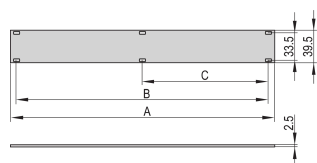

Face avant 1 U, Montage sur profilé horizontal

La face avant 1 U permet à l'utilisateur d'obturer un espace 1 U dans un coffret PropacPRO4 U , RatiopacPRO 5 U (1-3-1) et EuropacPRO 4 U. La face se fixe sur les bandes taraudées des profilés horizontaux.

Table 1/2

Référence catalogue	Hauteur du rack	Hauteur (H)	Largeur du rack	Largeur (W)	Profondeur (D)	Quantité par colis
20850-423	1U	39.5mm	28HP	141.9mm	2.5mm	1
20850-425	1U	39.5mm	63HP	319.7mm	2.5mm	1