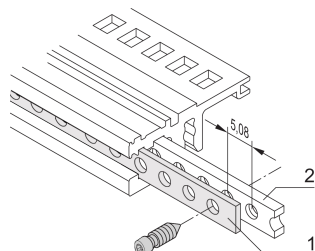

Bande perforée horizontale

Bande perforée en aluminium de 1 mm pour le centrage des modules enfichables blindés.

CERTIFICATIONS

FONCTIONS

Pour centrer les modules enfichables blindés

SPÉCIFICATIONS

- Matériau:** Aluminium
- Compatible avec:** Bacs à cartes; Coffrets
- Famille de produits:** EuropacPRO; RatiopacPRO; RatiopacPRO Air; CompacPRO; PropacPRO; Inpac
- Type de produit:** Bande perforée

Table 1/1

Référence catalogue	Largeur du rack	Quantité par colis	Longueur
30845-197	28HP	1	147.12mm
30845-253	84HP	1	431.6mm
30845-232	63HP	1	324.92mm
30845-211	42HP	1	218.24mm

INFORMATIONS COMPLÉMENTAIRES

Utilisable uniquement bande taraudée double T.

Veillez noter que certains articles sont livrés selon des tailles de lots définies (SPQ, par ex. 5 pièces, 10 pièces, 50 pièces, etc.). Dans le cas d'une quantité commandée différente (par ex. 2 pièces), la quantité pourra être automatiquement augmentée à la taille de lot supérieure = lot de livraison standard.