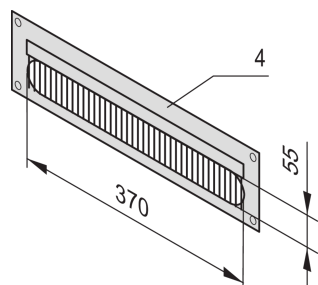

# Novastar Passage de câbles

Couvre l'ouverture sur les portes ou des panneaux réduits pour un aspect plus esthétique.

## FONCTIONS

Pour couvrir l'ouverture sur les portes ou les panneaux arrière réduits

Cadre, Acier, 2,5 mm

Avec joints balais noirs

## SPÉCIFICATIONS

**Type de produit:** Couvercle

**Matériau:** Acier

Table 1/2

Référence catalogue	Hauteur du rack	Couleur	Caractéristique de conception	Quantité par colis	Code couleur	Finition
20118-797	4U	Gris foncé	Panneau et brosses	1	RAL 7021	Revêtement poudré
20118-390	4U	Gris clair	Panneau et brosses	1	RAL 7035	Revêtement poudré
20118-796	3U	Gris foncé	Panneau et brosses	1	RAL 7021	Revêtement poudré