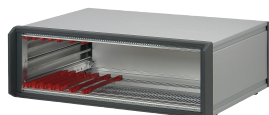

# PropacPRO| Coffret de table, Avec blindage

Le coffret nVent SCHROFF PropacPRO offre une protection électronique pour les montages 19", tels que les modules enfichables et les cartes Europe. Les cadres moulés en aluminium et les flancs garantissent une solution robuste. Le coffret comprend un blindage CEM standard.