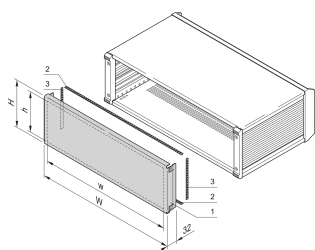

PropacPRO| Face arrière CEM, pleine largeur

La face arrière CEM pleine largeur pour coffret PropacPRO se monte sur le cadre du coffret. Elle n'a pas de perforations. Le blindage est réalisé avec des joints CEM en textile.

CERTIFICATIONS

FONCTIONS

Face en aluminium, 1,5 mm, avec fixation pour la mise à la terre / masse

Montages sur coffret (gauche, droite)

Sans perforation

SPÉCIFICATIONS

Matériau:	Aluminium
Finition:	Anodisé; Passivé
Compatible avec:	Coffrets
Famille de produits:	PropacPRO
Type:	Panneau arrière
Type de produit:	Panneau latéral

Table 1/1

Référence catalogue	Hauteur du rack	Largeur du rack	Quantité par colis
24576-247	3U	28HP	1
24576-244	2U	42HP	1
24576-258	6U	84HP	1
24576-248	3U	42HP	1

Référence catalogue	Hauteur du rack	Largeur du rack	Quantité par colis
24576-254	4U	84HP	1
24576-249	3U	63HP	1
24576-253	4U	63HP	1
24576-250	3U	84HP	1
24576-252	4U	42HP	1
24576-245	2U	63HP	1