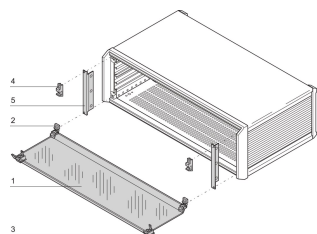

# PropacPRO | Capot avant

La partie inférieure du capot avant à charnière peut être montée sur un coffret PropacPRO. Elle protège le circuit imprimé des opérations accidentelles. Un verrou peut être installé à postériori.

## FONCTIONS

Montage des charnières en haut ou en bas

Verrou (max. 2) pouvant être monté à postériori

En Plexiglas, sur charnières, amovible

L'enjoliveur latéral (élément 5) sert également de blindage CEM vertical des flancs

## SPÉCIFICATIONS

<b>Hauteur du rack:</b>	3U
<b>Compatible avec:</b>	Coffrets
<b>Type de produit:</b>	Capot supérieur
<b>Type:</b>	Capot avant
<b>Famille de produits:</b>	PropacPRO
<b>Matériau:</b>	Thermoplastique