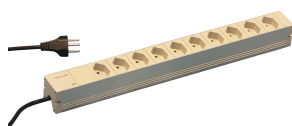

PDU| Bâti de prises, Suisse

Bâti de prises modulaire et compact avec éléments de protection. Châssis en aluminium de 1 U par 1 U, le PDU peut facilement être intégré dans un rack avec sorties suisses.

CERTIFICATIONS

FONCTIONS

Possibilité de monter le bâti de prises dans les quatre directions (rotation de 90°)

230 V, 10 A

Conforme à la norme SEV.IEC 60884

Câble de connexion 2 m avec fiche Suisse

Bâti de prises version Suisse

Hauteur 1 U

Montage horizontal ou vertical

SPÉCIFICATIONS

Longueur:	438.5mm
Matériau:	Aluminium; Polyamide
Couleur:	Gris
Type de produit:	Bâti de prises

Table 1/2

Référence catalogue	Type de prise	Nombre de prises	Sorties commutées	Tension CA	Quantité par colis	Profondeur
---------------------	---------------	------------------	-------------------	------------	--------------------	------------

60110-453	Suisse	10	Non	230V	1	44mm
60110-454	Suisse	9	Oui	230V	1	44mm

Table 2/2

Référence catalogue	Finition
60110-453	Anodisé
60110-454	Anodisé

INFORMATIONS COMPLÉMENTAIRES

Équerre de fixation pour montage vertical à commander séparément