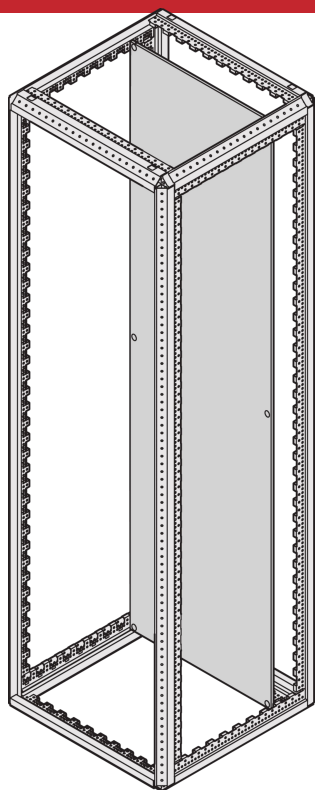

Varistar CP | Panneau de montage

Panneau de montage Varistar pour le montage des composants électriques et des sous-ensembles, avec capacité de charge de 600 kg. Le panneau de montage peut également être monté à l'arrière, une équerre de support peut être ajoutée pour augmenter la capacité de charge.

CERTIFICATIONS

FONCTIONS

Pour le montage des composants électriques et des sous-ensembles, y compris le câblage

Pas de montage 25 mm en profondeur et 50 mm en hauteur pour montage à hauteur partielle

Charge statique admissible jusqu'à 450 kg (montage arrière)

600 kg à pleine hauteur, montage à l'arrière, avec des équerres de renfort supplémentaires

L'équerre de renfort augmente la charge statique admissible

Montage à l'arrière 600 kg, pleine hauteur, montage à l'arrière, avec équerres de renfort supplémentaires

SPÉCIFICATIONS

Type de produit: Platine de montage

Matériau: Acier

Table 1/1

Référence catalogue	Hauteur	Largeur	Quantité par colis	Finition
23130-407	2000mm	600mm	1	Zingué
23130-405	1800mm	600mm	1	Zingué
23130-414	1200mm	800mm	1	Zingué
23130-408	2000mm	800mm	1	Zingué
23130-413	1200mm	600mm	1	Zingué
23130-406	1800mm	800mm	1	Zingué