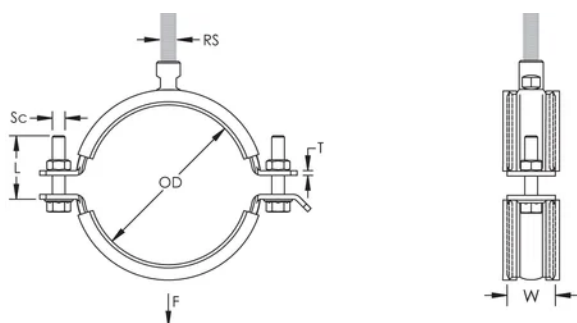

Diamètre de vis (Sc): 8 mm

Diamètre de vis métrique (Sc): M8

Longueur de la vis (L): 25mm

Charge statique: 2000N

INFORMATIONS PRODUIT COMPLÉMENTAIRES

L'isolation est en caoutchouc EPDM.

DIAGRAMMES

AVERTISSEMENT

Les produits nVent doivent être installés et utilisés uniquement comme indiqué dans les feuilles d'instructions et les documents de formation de nVent. Les feuilles d'instructions sont disponibles sur www.nvent.com et auprès de votre représentant du service client nVent. Une installation incorrecte, une mauvaise utilisation, une mauvaise application ou tout autre défaut de respect total des instructions et des avertissements de nVent peut entraîner une défaillance du produit, des dommages matériels, des blessures corporelles graves et la mort et/ou annuler votre garantie.

North America

+1.800.753.9221

Option 1 – Customer Care

Option 2 – Technical

Support

Europe

Netherlands:

+31 800-0200135

France:

+33 800 901 793

Europe

Germany:

800 1890272

Other Countries:

+31 13 5835404

APAC

Shanghai:

+ 86 21 2412 1618/19

Sydney:

+61 2 9751 8500

Notre gamme complète de marques:

CADDY

ERICO

HOFFMAN

ILSCO

SCHROFF

TRACHTE