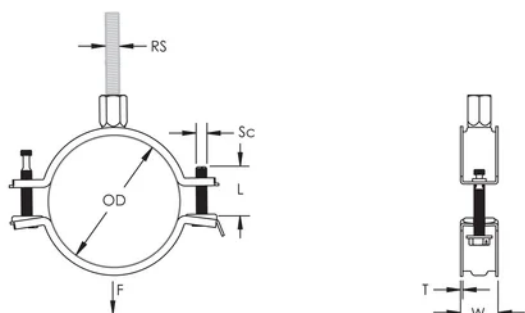

Finition: Électro-galvanisé

Diamètre extérieur (OD): 35 - 41 mm

Taille du piquet (RS): M8;M10

Largeur (W): 20 mm

Épaisseur (T): 1 mm

Diamètre de vis (Sc): 6

Longueur de la vis (L): 32mm

Charge statique: 1000N

DIAGRAMMES

AVERTISSEMENT

Les produits nVent doivent être installés et utilisés uniquement comme indiqué dans les feuilles d'instructions et les documents de formation de nVent. Les feuilles d'instructions sont disponibles sur www.nvent.com et auprès de votre représentant du service client nVent. Une installation incorrecte, une mauvaise utilisation, une mauvaise application ou tout autre défaut de respect total des instructions et des avertissements de nVent peut entraîner une défaillance du produit, des dommages matériels, des blessures corporelles graves et la mort et/ou annuler votre garantie.

North America

+1.800.753.9221

Option 1 – Customer Care

Option 2 – Technical

Support

Europe

Netherlands:

+31 800-0200135

France:

+33 800 901 793

Europe

Germany:

800 1890272

Other Countries:

+31 13 5835404

APAC

Shanghai:

+ 86 21 2412 1618/19

Sydney:

+61 2 9751 8500

Notre gamme complète de marques:

CADDY

ERICO

HOFFMAN

ILSCO

SCHROFF

TRACHTE