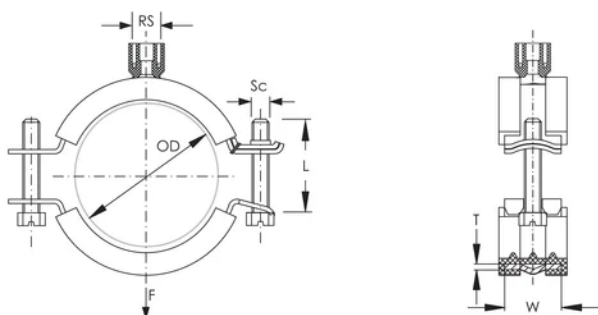

Diamètre de vis (Sc): 6 mm

Longueur de la vis (L): 50mm

Charge statique: 2500N

Poids unitaire: 0.3 kg

INFORMATIONS PRODUIT COMPLÉMENTAIRES

L'isolation est en caoutchouc EPDM.

DIAGRAMMES

AVERTISSEMENT

Les produits nVent doivent être installés et utilisés uniquement comme indiqué dans les feuilles d'instructions et les documents de formation de nVent. Les feuilles d'instructions sont disponibles sur www.nvent.com et auprès de votre représentant du service client nVent. Une installation incorrecte, une mauvaise utilisation, une mauvaise application ou tout autre défaut de respect total des instructions et des avertissements de nVent peut entraîner une défaillance du produit, des dommages matériels, des blessures corporelles graves et la mort et/ou annuler votre garantie.

North America

+1.800.753.9221

Option 1 – Customer Care

Option 2 – Technical

Support

Europe

Netherlands:

+31 800-0200135

France:

+33 800 901 793

Europe

Germany:

800 1890272

Other Countries:

+31 13 5835404

APAC

Shanghai:

+ 86 21 2412 1618/19

Sydney:

+61 2 9751 8500

Notre gamme complète de marques:

CADDY

ERICO

HOFFMAN

ILSCO

SCHROFF

TRACHTE