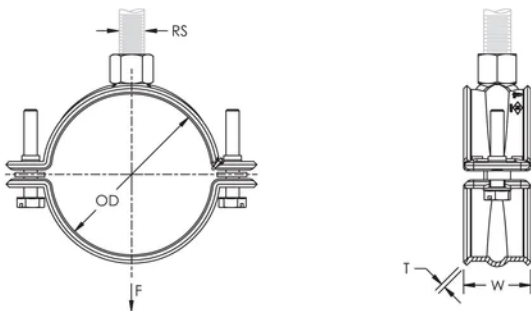

Matériau: Acier

Finition: Électro-galvanisé

Taille du tuyau: 1"

NB/DN: 25

Diamètre extérieur (OD): 32.0 - 33.7 mm

Taille du piquet (RS): M10

Largeur (W): 30 mm

Épaisseur (T): 1.5 mm

Charge statique: 1125N

DIAGRAMMES

AVERTISSEMENT

Les produits nVent doivent être installés et utilisés uniquement comme indiqué dans les feuilles d'instructions et les documents de formation de nVent. Les feuilles d'instructions sont disponibles sur www.nvent.com et auprès de votre représentant du service client nVent. Une installation incorrecte, une mauvaise utilisation, une mauvaise application ou tout autre défaut de respect total des instructions et des avertissements de nVent peut entraîner une défaillance du produit, des dommages matériels, des blessures corporelles graves et la mort et/ou annuler votre garantie.

North America

+1.800.753.9221

Option 1 – Customer Care

Option 2 – Technical

Support

Europe

Netherlands:

+31 800-0200135

France:

+33 800 901 793

Europe

Germany:

800 1890272

Other Countries:

+31 13 5835404

APAC

Shanghai:

+ 86 21 2412 1618/19

Sydney:

+61 2 9751 8500

Notre gamme complète de marques:

CADDY

ERICO

HOFFMAN

ILSCO

SCHROFF

TRACHTE