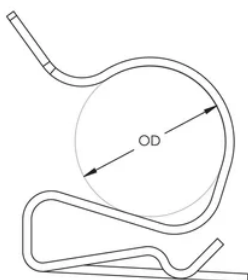

Guide alimentation MC/AC

FONCTIONS

Attache-câbles en acier ressort

Permet de guider le fil d'alimentation le long du câble nVent CADDY Speed Link

SPÉCIFICATIONS

Finition: nVent CADDY Armour

Matériau: Ressort acier

Table 1/1

Référence catalogue	Référence article	Diamètre du câble métallique	Diamètre extérieur (OD)
SL1214	195860	1.5 - 3 mm	11.8 - 14.2 mm
SL1518	195861	1.5 - 3 mm	12.7 - 18.2 mm

DIAGRAMMES

AVERTISSEMENT