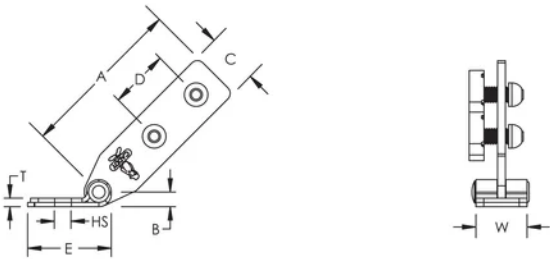

Table 2/2

Référence catalogue	Référence article	C	D	E
CSBUS1	404568	40.6 mm	50.8 mm	66 mm
CSBUS2	404569	40.6 mm	50.8 mm	66 mm

INFORMATIONS PRODUIT COMPLÉMENTAIRES

La longueur de profil de montage à couper est +/- 25 mm la longueur mesurée

Charges FM					
Référence	Élément de renfort	Capacité horizontale par installation vue d'en haut			
		30° - 44°	45° - 59°	60° - 74°	75° - 90°
CSBUS1	41 x 41 Rail de montage	8940 N	12630 N	15210 N	16940 N
CSBUS2	41 x 41 Rail de montage	8940 N	12630 N	15210 N	16940 N

DIAGRAMMES

AVERTISSEMENT

Les produits nVent doivent être installés et utilisés uniquement comme indiqué dans les feuilles d'instructions et les documents de formation de nVent. Les feuilles d'instructions sont disponibles sur www.nvent.com et auprès de votre représentant du service client nVent. Une installation incorrecte, une mauvaise utilisation, une mauvaise application ou tout autre défaut de respect total des instructions et des avertissements de nVent peut entraîner une défaillance du produit, des dommages matériels, des blessures corporelles graves et la mort et/ou annuler votre garantie.