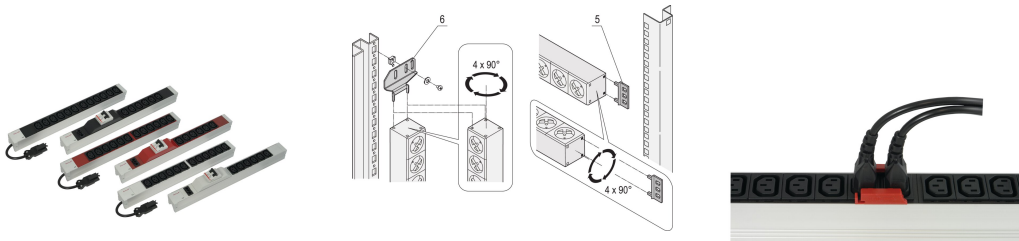

Bâti de prises, IEC C13 avec entrée Wieland®, C13, 6 prises, 19", blanc, avec protection contre les surintensités

Data Solutions

RÉFÉRENCE CATALOGUE

60110-349

Bâti de prises modulaire et compact avec éléments de protection. Châssis en aluminium de 1 U par 1 U, le PDU peut facilement être intégré dans un rack. Le connecteur Wieland permet de combiner facilement différents cordons d'entrée de l'alimentation.

CERTIFICATIONS

FONCTIONS

Entrée via connecteur Wieland® GST 18

Hauteur 1 U

Conformément à la norme IEC 60320

Montage horizontal ou vertical

Sorties via prises IEC 60320 C-13

Possibilité de monter le bâti de prises dans les quatre directions (rotation de 90° sur lui-même)

ATTRIBUTS DU PRODUIT

Type de prise: CEI C13

Nombre de prises: 6

Sorties commutées: Non

Tension CA: 230V

Fonction: Protection contre les surintensités

Quantité par colis: 1

Couleur: Gris

Profondeur: 44mm

Finition: Anodisé

Longueur: 438.5mm

Matériau: Aluminium; Polyamide

Type de produit: Bâti de prises

Net Weight: 0.87kg

INFORMATIONS PRODUIT COMPLÉMENTAIRES

Équerre pour montage vertical à commander séparément