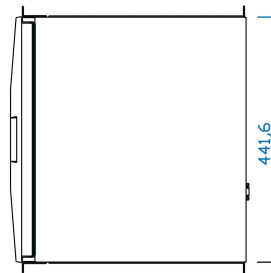

Tiroir 19" avec clavier, 1 U, pavé tactile, RAL 9005, clavier français

Data Solutions

RÉFÉRENCE CATALOGUE

60118-568

Tiroir 19" rackable avec clavier et extension complète.

CERTIFICATIONS

FONCTIONS

Tiroir extensible 1 U avec clavier, touches de fonction, pavé numérique, pavé tactile

Verrouillage à pleine extension et à l'état inséré

Connexion USB pour clavier et souris

Cote d'installation montant 19" (dimension c) de 470 ... 700 mm

Couleur noir foncé (RAL 9005)

ATTRIBUTS DU PRODUIT

Hauteur du rack: 1U