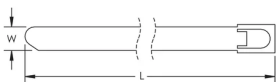

DIAGRAMMES

AVERTISSEMENT

Les produits nVent doivent être installés et utilisés uniquement comme indiqué dans les feuilles d'instructions et les documents de formation de nVent. Les feuilles d'instructions sont disponibles sur www.nvent.com et auprès de votre représentant du service client nVent. Une installation incorrecte, une mauvaise utilisation, une mauvaise application ou tout autre défaut de respect total des instructions et des avertissements de nVent peut entraîner une défaillance du produit, des dommages matériels, des blessures corporelles graves et la mort et/ou annuler votre garantie.