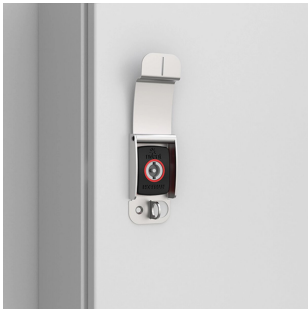

Couvercle inox de cadenassage | Armoires murales, PLC

Le couvercle de cadenassage est à monter sur la serrure standard existante. La serrure standard est totalement couverte et non accessible lorsque le couvercle est équipé d'un cadenas. Diamètre anse cadenas maximum 10 mm.

FONCTIONS

Description: Le couvercle de cadenassage est à monter sur la serrure standard existante. La serrure standard est totalement couverte et non accessible lorsque le couvercle est équipé d'un cadenas . Diamètre anse cadenas maximum 10 mm

Matériau: Acier inox

Unité de livraison: 1 pièce.

SPÉCIFICATIONS

Table 1/1

| Référence catalogue | Hauteur | Largeur | Profondeur | Matériau de l'armoire | Famille de produits | Matériau |
|---------------------|---------|---------|------------|-----------------------|---------------------|------------------|
| PLC01 | 77mm | 39mm | 19mm | Acier doux | Montage mural | Acier inoxydable |