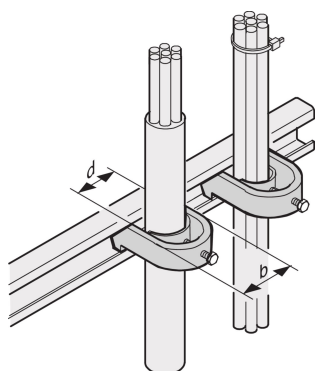

# Bride de câble pour Rail C, pour faisceau de câbles 38... 42 mm

## RÉFÉRENCE CATALOGUE

**20114-730**

Les rails C facilitent la gestion du câblage. Installation généralement derrière les montants 19". Ils sont compatibles avec les serre-câbles standard.

## FONCTIONS

Pour la fixation de câbles sur profils en C et les traverses porte-câbles