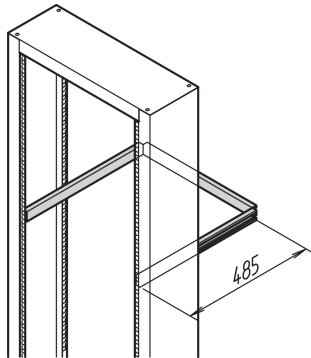

Traverse porte-câbles Labrack

RÉFÉRENCE CATALOGUE

20118-460

Rail de support de câbles conçu pour le Labrack 19" mobile

CERTIFICATIONS

FONCTIONS

Pour guidage et arrêt-traction des câbles

Adaptée au Labrack 19" avec roulettes; et au Labrack 19" fixe avec montants

ATTRIBUTS DU PRODUIT

Type de produit: Traverse support

Famille de produits: Labrack

Matériau: Acier

Quantité par colis: 1

Finition: Zingué

Gross Weight: 1.283kg

INFORMATIONS PRODUIT COMPLÉMENTAIRES