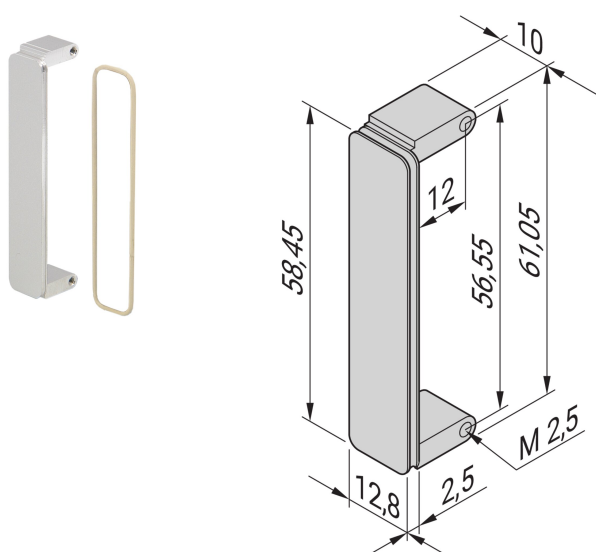

# Cache pour découpes mezzanine FMC face avant, VITA 57.1

## RÉFÉRENCE CATALOGUE

20835-849

Un cache FMC est monté dans les découpes de face avant de mezzanine FMC, kit de 10 caches FMC.

## FONCTIONS

La cache FMC est montée dans les découpes de face avant de mezzanine FMC

Le cache FMC peut éventuellement être blindé avec un joint torique conducteur, en option, à commander séparément

Matériau, Profilé aluminium extrudé (anodisé, surface de contact conductrice)

Matériau: Aluminium

Finition avant: Anodisé

Face d'appui: Conducteur

Arêtes traitées: Non

Hauteur: 58.45mm

Largeur: 12.8mm

Profondeur: 2.5mm

Conformité: FMC Mezzanine; IEEE P1386