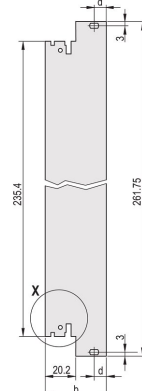

# Kit d'unité enfichable avec poignée IEL, blindé, noir, 6 U, 8 F

RÉFÉRENCE CATALOGUE

---

**20848-596**

3 HE

6 HE

4 TE

5 TE

## FONCTIONS

Face avant en U pour joint textile

Pour force d'insertion/extraction jusqu'à 700 N (par paire)

Permet l'installation d'un microswitch

Permet l'installation des pions de détrompage conformément à la norme IEC60297-3-103/ IEEE 1101.10

## ATTRIBUTS DU PRODUIT

Largeur du rack: 8HP

Quantité par colis: 1

Type de poignée: IEL

Fixation: À visser à l'avant; E/S arrière à visser

Type de joint: Textile EMC

Finition avant: Anodisé

Face d'appui: Décapé

Arêtes traitées: Non

Conformité: CEI 60297-3-102; IEEE 1101,10; CEI 60297-3-103; IEEE 1101,1/11

Blindage électromagnétique: Oui

Finition: Anodisé; Passivé

Hauteur (H): 261.8mm

Matériau: Aluminium

Type de produit: Face avant