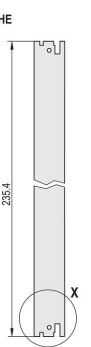

# Kit d'unité enfichable avec poignée IEL, blindé, noir, 6 U, 8 F

RÉFÉRENCE CATALOGUE

---

**20848-596**

3 HE

6 HE

4 TE

5 TE

Module enfichable, avec poignée IEL d'insertion/d'extraction noire, 6 U, montage avant. La face avant en U permet un blindage avec un joint textile.

## ATTRIBUTS DU PRODUIT

Largeur du rack: 8HP

Quantité par colis: 1

Type de poignée: IEL

Fixation: À visser à l'avant; E/S arrière à visser

Type de joint: Textile EMC

Finition avant: Anodisé

Face d'appui: Décapé

Arêtes traitées: Non

Conformité: CEI 60297-3-102; IEEE 1101,10; CEI 60297-3-103; IEEE 1101,1/11

Blindage électromagnétique: Oui

Finition: Anodisé; Passivé

Hauteur (H): 261.8mm

Matériau: Aluminium

Type de produit: Face avant