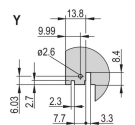

Module enfichable avec poignée IET, Blindé, Noir, 3 U, 12F

RÉFÉRENCE CATALOGUE

20848-765

Module enfichable, avec poignée IET d'insertion/d'extraction noire, 3 U, montage à l'avant. La face avant en U permet un blindage avec un joint textile.