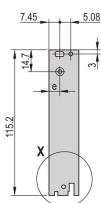

Module enfichable avec poignée IET, Blindé, Noir, 3 U, 12F

RÉFÉRENCE CATALOGUE

20848-765

Module enfichable, avec poignée IET d'insertion/d'extraction noire, 3 U, montage à l'avant. La face avant en U permet un blindage avec un joint textile.