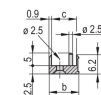

Module enfichable avec poignée IET, Blindé, Noir, 3 U, 12F

RÉFÉRENCE CATALOGUE

20848-765

Module enfichable, avec poignée IET d'insertion/d'extraction noire, 3 U, montage à l'avant. La face avant en U permet un blindage avec un joint textile.