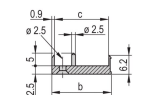

Module enfichable avec poignée IET, Blindé, Noir, 3 U, 12F

RÉFÉRENCE CATALOGUE

20848-765

Module enfichable, avec poignée IET d'insertion/d'extraction noire, 3 U, montage à l'avant. La face avant en U permet un blindage avec un joint textile.