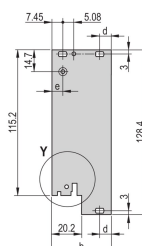

Module enfichable avec poignée IET, Blindé, Noir, 3 U, 12F

RÉFÉRENCE CATALOGUE

20848-765

Module enfichable, avec poignée IET d'insertion/d'extraction noire, 3 U, montage à l'avant. La face avant en U permet un blindage avec un joint textile.