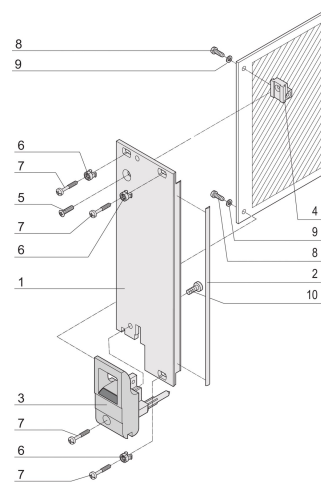

## RÉFÉRENCE CATALOGUE

20848-765

Module enfichable, avec poignée IET d'insertion/d'extraction noire, 3 U, montage à l'avant. La face avant en U permet un blindage avec un joint textile.

## FONCTIONS

Face avant en U pour joint textile

Pour force d'insertion/extraction jusqu'à 700 N (par paire)

Permet l'installation d'un microswitch

Permet l'installation des pions de détrompage conformément à la norme IEC60297-3-103/ IEEE 1101.10