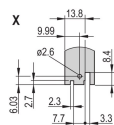

Module enfichable avec poignée IET, Blindé, Noir, 3 U, 12F

RÉFÉRENCE CATALOGUE

20848-765

Module enfichable, avec poignée IET d'insertion/d'extraction noire, 3 U, montage à l'avant. La face avant en U permet un blindage avec un joint textile.