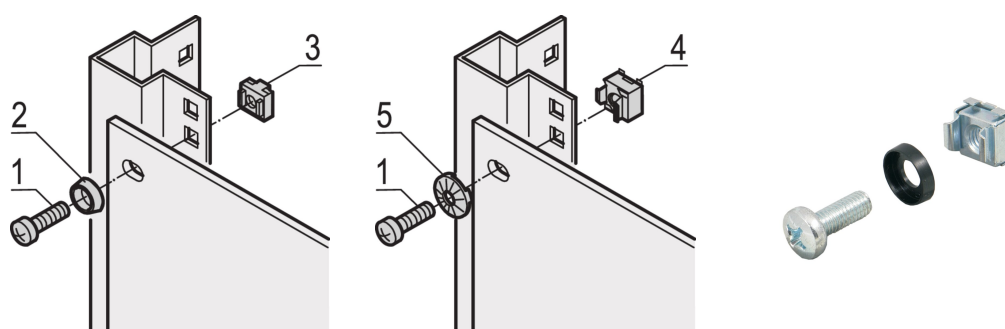

# Kit de montage 19" M6, vis, rondelle, écrou ; 50 pièces

## RÉFÉRENCE CATALOGUE

21101-809

Pour une mise à la masse conforme, utiliser un écrou-cage de mise à la masse et une rondelle sur au moins un point de fixation.

Lorsque le kit de montage 19 est utilisé avec une face d'appui conductrice 19, les écrous cage de mise à la terre ne sont pas nécessaires.

## FONCTIONS

Kit de montage pour fixer des accessoires 19" dans une baie

Pour la fixation des faces avant, panneaux de brassage ou autres composants sur le bâti, les montants ou traverses de profondeur avec découpes carrées