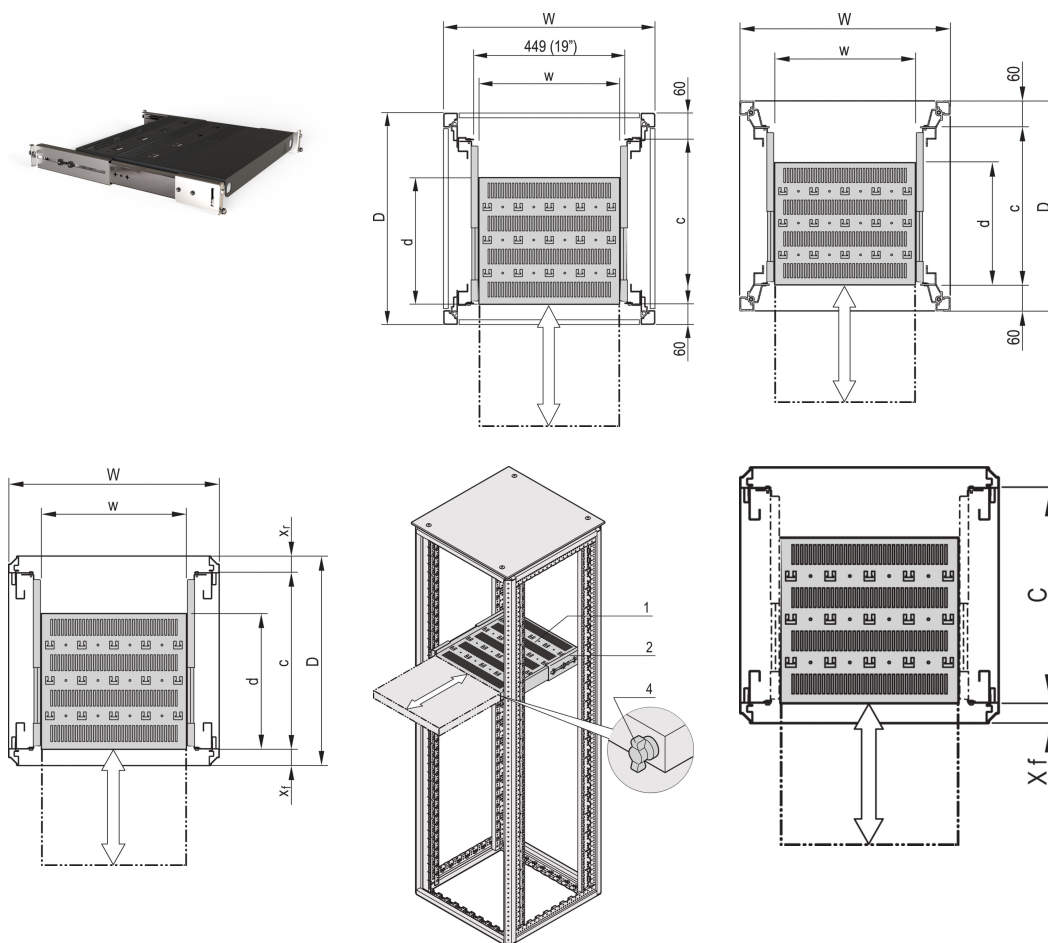

# Varistar CP | Étagère télescopique 19", 70 kg, 553L 600P, RAL 7021

## RÉFÉRENCE CATALOGUE

21130-352

Étagère 19" Varistar, Novastar et Eurorack, avec capacité de charge 70 kg, avec perforations pour faciliter la circulation d'air et la fixation.

## FONCTIONS

---

Découpes pour fixation des colliers serre-câbles

Charge statique admissible 70 kg

Avec glissières télescopiques

Possibilité d'utiliser un verrou

Acier, 1,5 mm

Découpes en T pour fixation avec collier serre-câbles

## ATTRIBUTS DU PRODUIT

---

Type: Tablette

Largeur: 600mm

Profondeur: 382mm

Quantité par colis: 1

Couleur: Gris foncé

Code couleur: RAL 7021