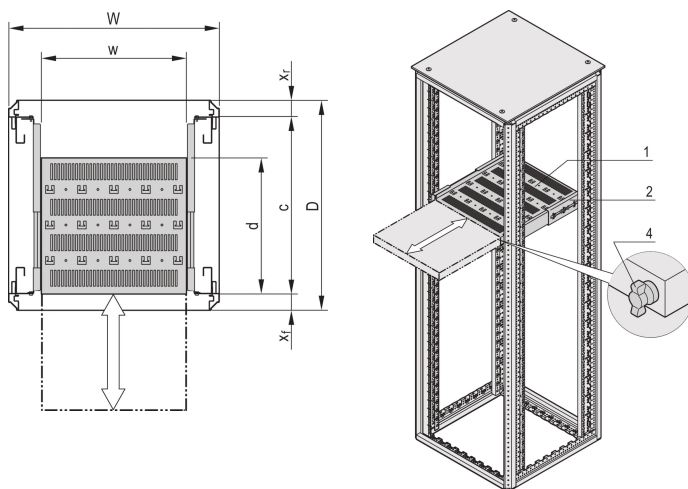

Varistar CP | Étagère télescopique 19", 70 kg, 600L 500P, RAL 7035

RÉFÉRENCE CATALOGUE

22130-352

Étagère 19" Varistar, Novastar et Eurorack, avec capacité de charge 70 kg, avec perforations pour faciliter la circulation d'air et la fixation.

CERTIFICATIONS

FONCTIONS

Découpes pour fixation des colliers serre-câbles

Charge statique admissible 70 kg

Avec glissières télescopiques

Possibilité d'utiliser un verrou

Acier, 1,5 mm

Découpes en T pour fixation avec collier serre-câbles

ATTRIBUTS DU PRODUIT

Type: Étagère télescopique

Largeur: 400mm

Profondeur: 382mm

Quantité par colis: 1

Couleur: Gris clair

Code couleur: RAL 7035

Finition: Revêtement poudré

Matériau: Acier

Famille de produits: Varistar CP; Novastar

Type de produit: Étagère

Gross Weight: 6.69kg

INFORMATIONS PRODUIT COMPLÉMENTAIRES

Équerre pour le montage de glissières télescopiques sur le bâti, à commander séparément.