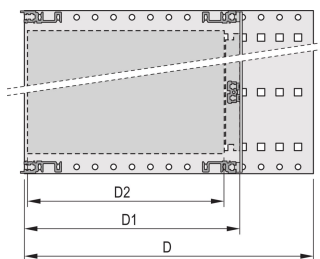

Kit bac à cartes EuropacPRO 19" pour carte fond de panier, haute rigidité, blindage réalisable à postériori, 3 U, 175 mm

RÉFÉRENCE CATALOGUE

24563-161

Profilé horizontal arrière pour montage des cartes fond de panier avec bande isolante

Dimensions intérieures et extérieures selon : IEC 60297-3-100, -101, IEEE 1101.1

Charge admissible jusqu'à 15 kg

Version sans poignées

Livraison dans un emballage plat peu encombrant

ATTRIBUTS DU PRODUIT

Hauteur du rack: 3U

Profondeur: 175mm

Quantité par colis: 1

Pour montage: Carte fond de panier

Profondeur de la carte: 160mm

Type de joint: Textile EMC

Tolérance aux chocs et aux vibrations: 5g (force)

Poignée incluse: Non

Fixation: Rack