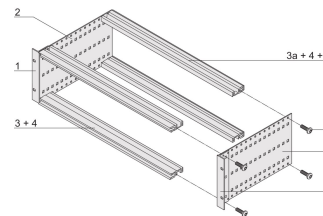

Kit bac à cartes EuropacPRO 19" pour carte fond de panier, haute rigidité, blindage réalisable à postériori, 3 U, 175 mm

RÉFÉRENCE CATALOGUE

24563-161

Profilé horizontal arrière pour montage des cartes fond de panier avec bande isolante

Dimensions intérieures et extérieures selon : IEC 60297-3-100, -101, IEEE 1101.1

Charge admissible jusqu'à 15 kg

Version sans poignées

Livraison dans un emballage plat peu encombrant

ATTRIBUTS DU PRODUIT

Hauteur du rack: 3U

Profondeur: 175mm

Quantité par colis: 1

Pour montage: Carte fond de panier

Profondeur de la carte: 160mm

Type de joint: Textile EMC

Tolérance aux chocs et aux vibrations: 5g (force)

Poignée incluse: Non

Fixation: Rack