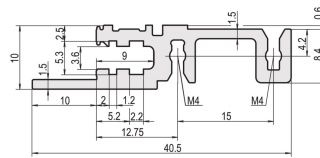

Profilé horizontal, avant, type H-LD, haute rigidité, lèvre allongée, pour application IEEE, 40 F

RÉFÉRENCE CATALOGUE

34560-340

Combinations of horizontal rails and side panels

*+ can be combined, ** combination not recommended

Horizontal rail	-	+	+	+
Horizontal rail	+	Horizontal rail (for connection)	Horizontal rail (heavy duty) with extra long lip for enhanced mounting	+
Horizontal rail	+	+	-	-
Side panel	Light r.1	Flaklon r.2	Heavy r.3	Rugged r.4

Longueur: 208.28mm

Matériau: Aluminium

Famille de produits: EuropacPRO; RatiopacPRO; RatiopacPRO Air; CompacPRO; PropacPRO

Type de produit: Profil horizontal

Type: Lourd, LD

Compatible avec: Bacs à cartes; Coffrets