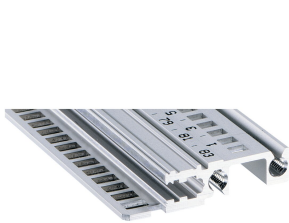

Profilé horizontal, avant, type H-LD, haute rigidité, lèvre allongée, pour application IEEE, 40 F

RÉFÉRENCE CATALOGUE

34560-340

Combinations of horizontal rails and side panels

*+ can be combined, ** combination not recommended

Horizontal rail	-	+	+	+
Horizontal rail	+	Horizontal rail (for connection)	Horizontal rail (heavy duty) with extra long lip for enhanced mounting	+
Horizontal rail	+	+	-	-
Side panel	Light r.1	Flaklon r.2	Heavy r.3	Rugged r.4

Light r.1

La glissière horizontale avec une lèvre allongée permet l'utilisation de poignées d'insertion / d'extraction IEEE.

CERTIFICATIONS

FONCTIONS

Pour modules enfichables avec poignée IEEE

Lèvre allongée (H-LD)

Montage en haut et en bas

Pour systèmes CPCI et VME64x

Profilé aluminium, finition anodisée, surface de contact conductrice

ATTRIBUTS DU PRODUIT

Largeur du rack: 40HP

Quantité par colis: 1

Finition: Anodisé