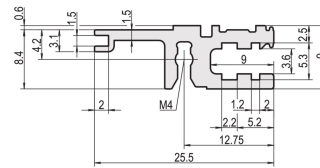

Profilé horizontal, arrière, type L-VT, Allégé, 20F

RÉFÉRENCE CATALOGUE

34560-620

Combinations of horizontal rails and side panels

		"H" can be combined		"L" combination not recommended	
Horizontal rail	Horizontal rail	-	+	+	+
Horizontal rail	Horizontal rail	+	+	+	+
Horizontal rail	Horizontal rail	+	+	-	-
Horizontal rail	Horizontal rail	+	+	-	-
Horizontal rail	Horizontal rail	+	+	-	-
Horizontal rail	Horizontal rail	+	+	-	-
Horizontal rail	Horizontal rail	+	+	-	-

Legend: + = can be combined, - = combination not recommended

Le profilé horizontal, type VT, permet le montage direct d'une carte fond de panier.

CERTIFICATIONS

FONCTIONS

Pour le montage direct de carte fond de panier

Montage en retrait pour faibles sollicitations mécaniques (L-VT)

Montage supérieur et inférieur

Profilé aluminium, finition anodisée, surface de contact conductrice

ATTRIBUTS DU PRODUIT

Largeur du rack: 20HP

Veillez noter que certains articles sont livrés selon des tailles de lots définies (SPQ, par ex. 5 pièces, 10 pièces, 50 pièces, etc.). Dans le cas d'une quantité commandée différente (par ex. 2 pièces), la quantité pourra être automatiquement augmentée à la taille de lot supérieure = lot de livraison standard.